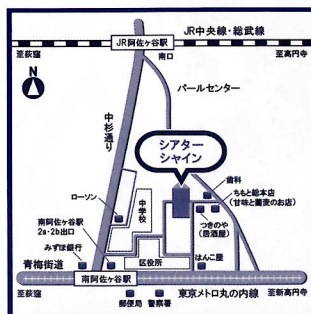

劇場詳細

阿佐ヶ谷シアターシャイン
〒166-0004
東京都杉並区阿佐ヶ谷南1丁目15-15
電話：03-5378-9125
<http://theatershine.com/>

スタッフ

エグゼクティブプロデューサー 佐藤政一
プロデューサー 下田研一 吉田学
いずみよしはる
アシスタントプロデューサー 轟木美緒
脚本 山本滋久
演出 中村恵子
演出助手 早瀬まつり 森咲ももか
舞台美術 佐藤あやの
舞台監督 清香 (P.P.P.)
照明 加藤学 (株式会社ブルーモーメント)
音響 香月嵐
振付 楓
衣装 岡野涼羽
音楽 片山絵里
イラスト 佐久間結衣
宣伝美術 神前千春
映像配信 落合哲郎
制作 ソフィアコレクション合同会社
受付票券 川上真樹
協力 合同会社グレイド ハルベリーオフィス
主催 ソフィアコレクション合同会社

- ●公式サイト <http://sophia-cl.jp/>
- ●Twitter ソフィアライブ制作部 @sophia_live_tw
- ●お問い合わせ 070-5519-1555 (平日12:00~18:00)
  sophia1234live@gmail.com

※新型コロナウイルス感染症拡大等の影響で公演内容を変更する場合がございます。ご来場直前に公式twitterを必ずご確認ください。