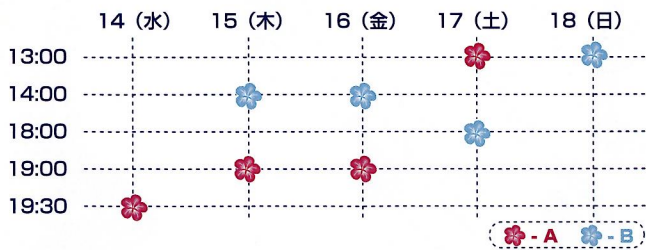

神様の 思し召し

舞台は、規律厳しい
聖水ローゼ学園の修学旅行先の沖縄。
台風で軟禁状態の彼等、彼女達は、ある事を思いつく。
「男女交際禁止の私達だけ、男子・女子の部屋に遊びにいきたい！」
しかし信心深い彼等彼女達の理性が邪魔をする。そんな時、天界からひよっこり天使が現れる。
そして「ある」おまじないをかける。そのおまじないとは？
先生達も巻き込んだ騒動の行く先は？フレッシュな溢れる役者たちの今回のミッションは、、、馬鹿馬鹿しい事を全力で演じる事！
オリジナルの歌とダンスも交えたエモキュンコメディ！

タイムテーブル ※開場は開演の30分前。受付開始は開演の45分前より開始致します。

チケット 【前売開始】2022年11月1日～

1. ◆前売り/4,000円 (税込)
   - ◆当日/4,500円 (税込)
   - ☆応援チケット/3,500円 (税込)
2. 全席自由席 (整理券当日配布・整理番号順)

※ご来場が叶わないお客様がキャストを応援するためのチケットです。ご観劇はできません。キャストのサイン入りチェキを発送いたします。

チケット予約フォーム

- ◆携帯用 <https://ticket.corich.jp/apply/188822/>
- ◆PC用 <https://ticket.corich.jp/apply/188822/>