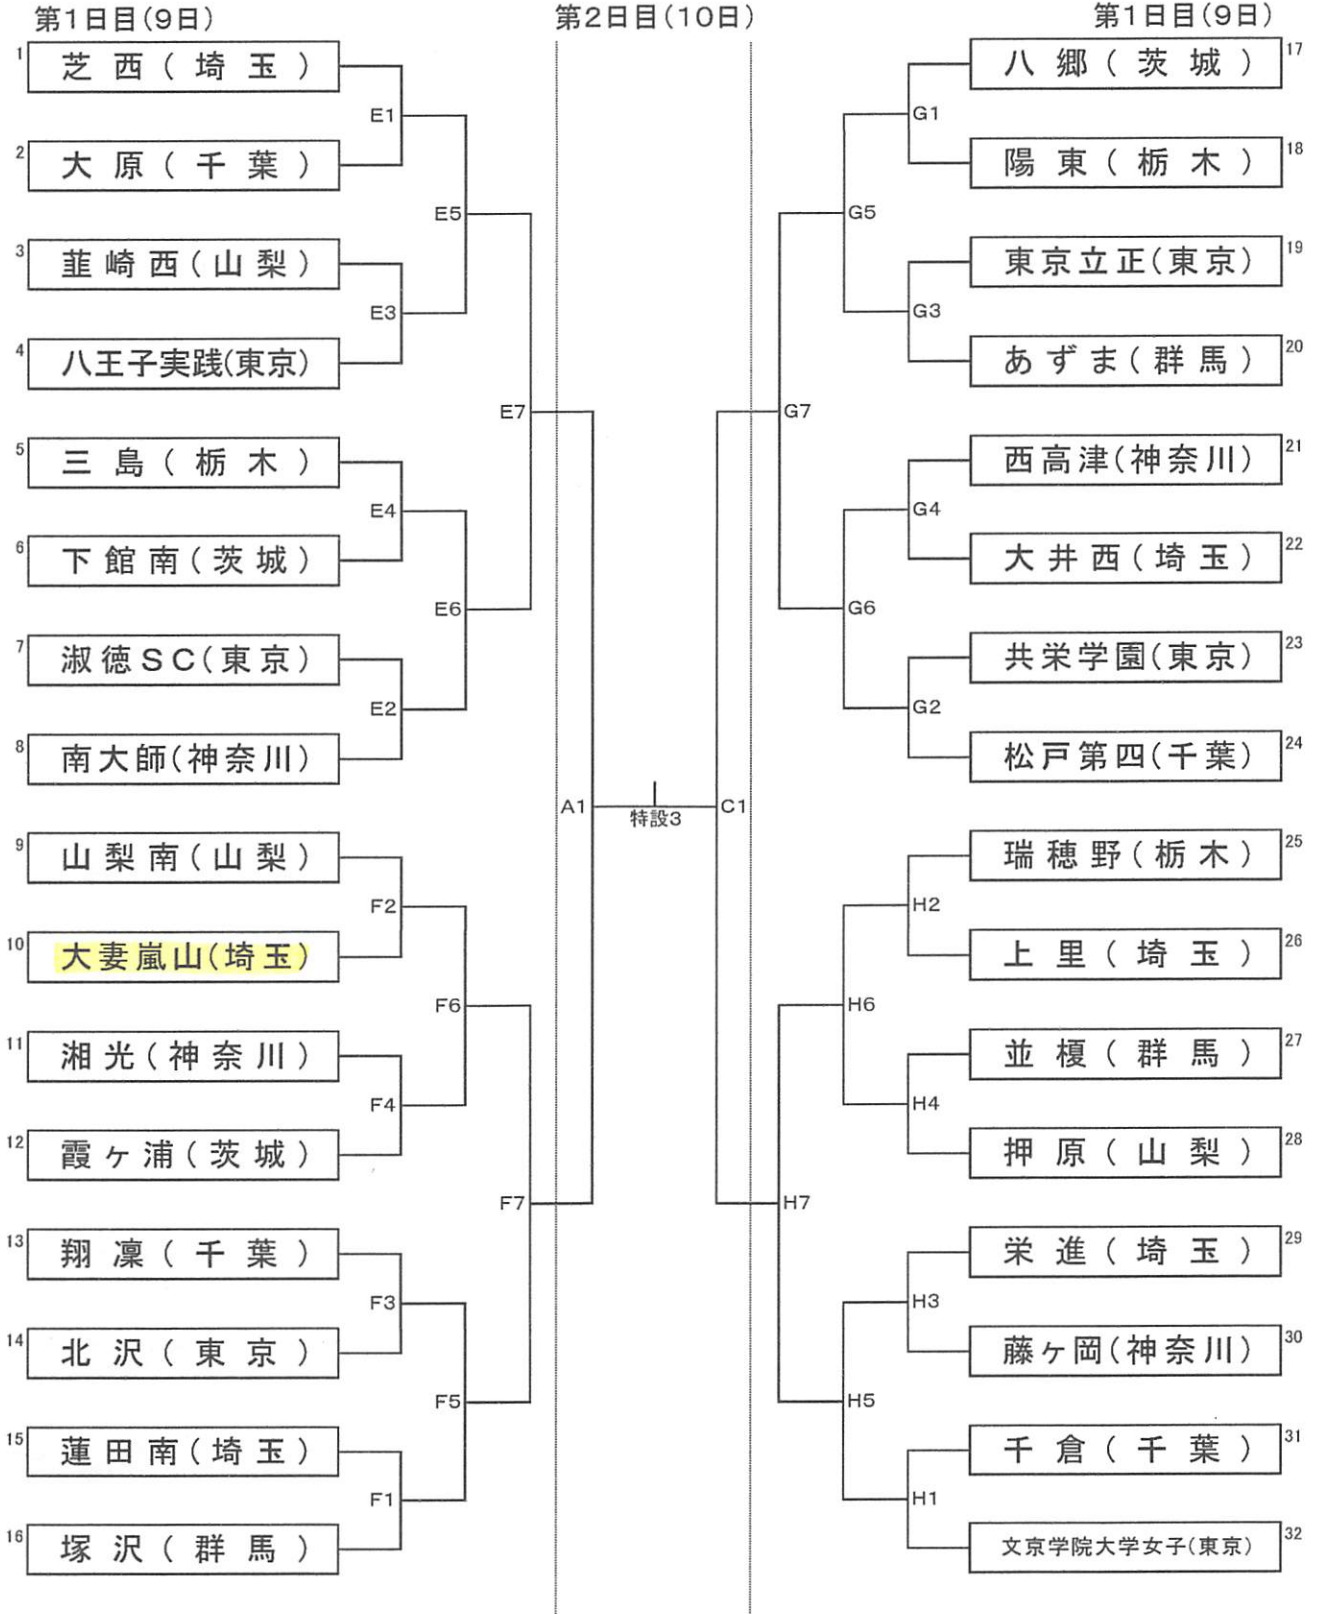

関東中学校バレーボール大会組み合わせ

<女子>

第1日目(9日): 本庄総合公園体育館(本庄シルクドーム) メインアリーナ EFGH コート
 第2日目(10日): 深谷市総合体育館(深谷ビッグタートル) メインアリーナ AC コート 決勝 特設コート

試合開始時刻(1日目)

- 第1試合 9:30~
- 第2試合 10:30~
- 第3試合 11:30~
- 第4試合 12:30~
- 第5試合 13:30~
- 第6試合 14:30~
- 第7試合 15:30~

試合開始時刻(2日目)

- 準決勝 AC コート 9:30~
- 決勝 特設コート 12:30~

試合球:モルテン