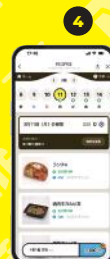

注文→注文完了、スマホに通知

保護者がポイントの購入を完了しているか注文可能になります。献立表を確認し希望するメニューを選んで注文します。

※ 上記は開発中の参考画面です。実際のものとは異なる場合がございます。

サービスのご利用に必要な情報ですので大切に保管してください。